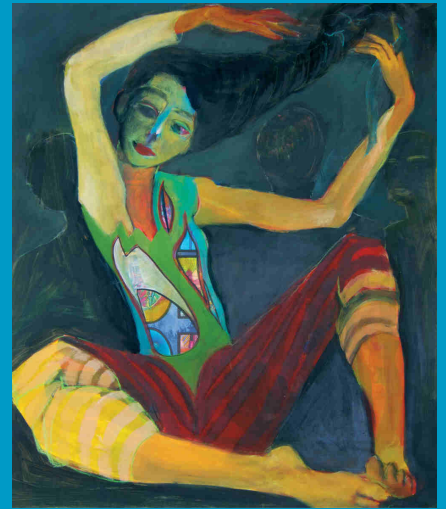

## Konzerte

Fr. 2. Juni

17.00 Uhr  
KlassikTrio "Saitensprung"  
Duette/ Klavier

18.00 Uhr  
Klezmer, Folk und Traditionell

19.00 Uhr  
Jazziges  
Improvisationen

20.00 Uhr  
Musik mit allen am Schönwetter- Feuer  
u.a. Volkslieder

# KULTURZEIT

auf dem  
WENJENHOF Lomitz

D. Schwarz

"Frau mit grünem Gesicht" 1989

Ausstellung & Konzerte  
25. Mai - 7. Juni 2017

D. Schwarz

"Sommerlicht" 2003

D. Schwarz