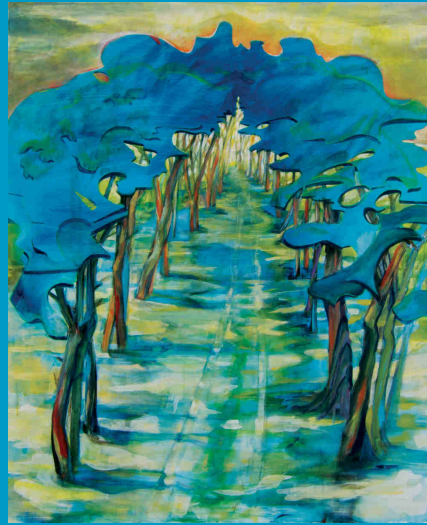

# KULTURZEIT

auf dem  
WENJENHOF Lomitz

D. Schwarz

"Frau mit grünem Gesicht" 1989

Ausstellung & Konzerte  
25. Mai - 7. Juni 2017

D. Schwarz

"Sommerlicht" 2003

D. Schwarz