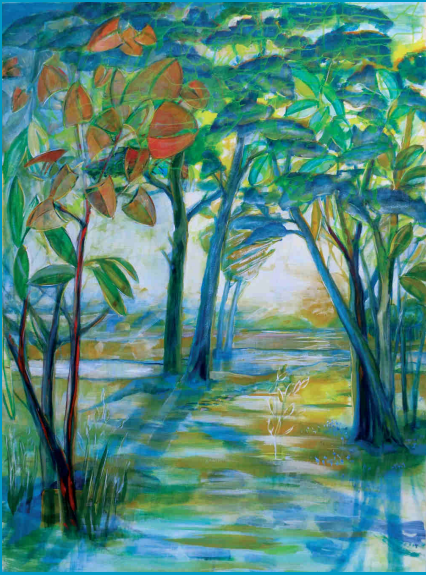

# KULTURZEIT

auf dem  
WENJENHOF Lomitz

D. Schwarz

"Frau mit grünem Gesicht" 1989

Ausstellung & Konzerte  
25. Mai - 7. Juni 2017

D. Schwarz

"Sommerlicht" 2003

D. Schwarz